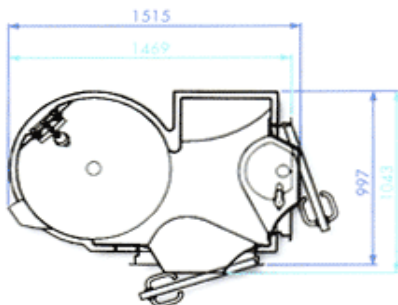

THERMA

Funkcijas: duša, izlietne

997 x 1 515 x 2 320 mm
 1 043 x 1 469 x 2 320 mm

1 035 x 1 560 x 2 320 mm

HYGIÈNE/ÉTANCHÉITÉ/GARANTIES

Encombrement hors tout :
 1,00 m (l) x 1,52 m (L) x 2,32 m (H)
 1,05 m (l) x 1,47 m (L) x 2,32 m (H)
 Poids : 130 kg

FLOREANE

Funkcijas: WC, duša, izlietne

HYGIÈNE/ÉTANCHÉITÉ/GARANTIES

Encombrement hors tout :
 1,04 m (l) x 1,56 m (L) x 2,32 m (H)
 Poids : 174 kg

BALEANE

Funkcijas: WC, duša, izlietne

1 360 x 2 007 x 2 320 mm

HYGIÈNE/ÉTANCHÉITÉ/GARANTIES

Encombrement hors tout :
 1,36 m (l) x 2,01 m (L) x 2,32 m (H)
 Poids : 208 kg

OCEANE

Funkcijas: wc, duša, izlietne

HYGIÈNE/ÉTANCHÉITÉ/GARANTIES

Encombremment hors tout :
1,16 m (l) x 2,01 m (L) x 2,32 (H)
Poids : 224 kg

TRADILINE

Funkcijas: wc, duša, izlietne
Izmēri: 1370x2010x2270

ELYSEANE

Izmēri: 1650x2030x2236

Funkcijas: wc, vanna, duša, izlietne

HYGIÈNE/ÉTANCHÉITÉ/GARANTIES

Encombremment hors tout :
1,65 m (l) x 2,03 m (L) x 2,34 m (H)
Poids : 300 kg