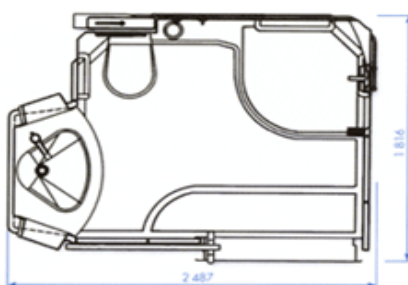

TRADILINE

Funkcijas: wc, duša, izlietne
Izmēri: 1370x2010x2270

ELYSEANE

Izmēri: 1650x2030x2236

Funkcijas: wc, vanna, duša, izlietne

HYGIÈNE/ÉTANCHÉITÉ/GARANTIES

Encombremment hors tout :
1,65 m (l) x 2,03 m (L) x 2,34 m (H)
Poids : 300 kg

HYGIÈNE/ÉTANCHÉITÉ/GARANTIES

Encombrement hors tout :
1,75m (l) x 2,32m (L) x 2,25m (H)
Poids : 263 kg

SYMPHONIE 3

Invalīdu

Funkcijas: wc, duša, izlietne

HYGIÈNE/ÉTANCHÉITÉ/GARANTIES

Encombrement hors tout :
1,82 m (l) x 2,49 m (L) x 2,27 m (H)
Poids : 320 kg

1 816 x 2 487 x 2 270 mm

OASIS

Funkcijas: wc, duša, izlietne

1 046 x 1 430 x 2 320 mm

HARMONY

Funkcijas: wc, duša, izlietne

1 760 x 2 050 x 2 245 mm

SABLEANE

Funkcijas: wc, duša, izlietne

1 784 x 1 355 x 2 230 mm

HYDROGENE

Funkcijas: wc, duša, izlietne

1 040 x 1 400 x 2 330 mm

MAREANE

Funkcijas: wc, duša, izlietne

1 206 x 1 517 x 2 330 mm