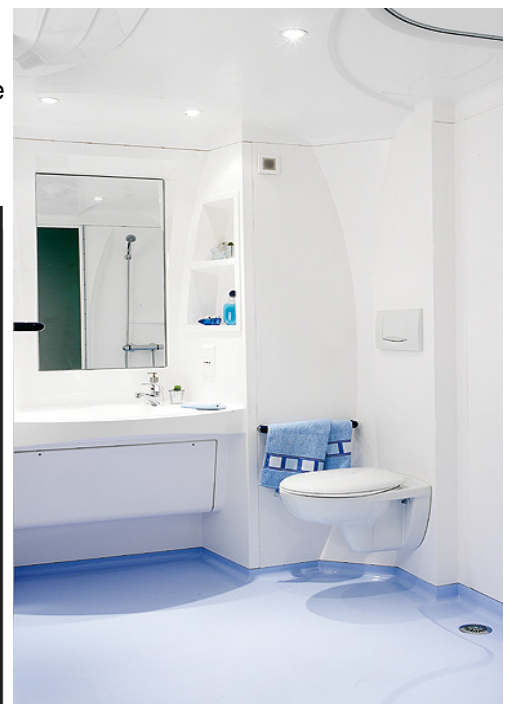

FLOREANE

Funkcijas: WC, duša, izlietne

HYGIÈNE/ÉTANCHÉITÉ/GARANTIES

Encombrement hors tout :
 1,04 m (l) x 1,56 m (L) x 2,32 m (H)
 Poids : 174 kg

BALEANE

Funkcijas: WC, duša, izlietne

1 360 x 2 007 x 2 320 mm

TRADILINE

Funkcijas: wc, duša, izlietne
Izmēri: 1370x2010x2270

ELYSEANE

Izmēri: 1650x2030x2236

Funkcijas: wc, vanna, duša, izlietne

HYGIÈNE/ÉTANCHÉITÉ/GARANTIES

Encombremment hors tout :
1,65 m (l) x 2,03 m (L) x 2,34 m (H)
Poids : 300 kg

HYGIÈNE/ÉTANCHÉITÉ/GARANTIES

Encombrement hors tout :
1,75m (l) x 2,32m (L) x 2,25m (H)
Poids : 263 kg

SYMPHONIE 3

Invalīdu

Funkcijas: wc, duša, izlietne

HYGIÈNE/ÉTANCHÉITÉ/GARANTIES

Encombrement hors tout :
1,82 m (l) x 2,49 m (L) x 2,27 m (H)
Poids : 320 kg

1 816 x 2 487 x 2 270 mm

OASIS

Funkcijas: wc, duša, izlietne

1 046 x 1 430 x 2 320 mm

HARMONY

Funkcijas: wc, duša, izlietne

1 760 x 2 050 x 2 245 mm

SABLEANE