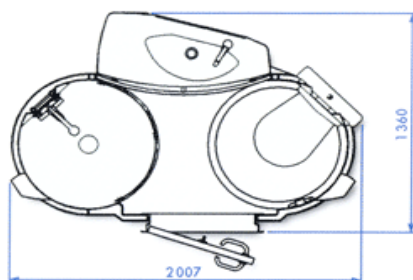

FLOREANE

Funkcijas: WC, duša, izlietne

HYGIÈNE/ÉTANCHÉITÉ/GARANTIES

Encombrement hors tout :
 1,04 m (l) x 1,56 m (L) x 2,32 m (H)
 Poids : 174 kg

BALEANE

Funkcijas: WC, duša, izlietne

1 360 x 2 007 x 2 320 mm

HYGIÈNE/ÉTANCHÉITÉ/GARANTIES

Encombrement hors tout :
 1,36 m (l) x 2,01 m (L) x 2,32 m (H)
 Poids : 208 kg

OCEANE

Funkcijas: wc, duša, izlietne

HYGIÈNE/ÉTANCHÉITÉ/GARANTIES

Encombremment hors tout :
1,16 m (l) x 2,01 m (L) x 2,32 (H)
Poids : 224 kg

TRADILINE

Funkcijas: wc, duša, izlietne
Izmēri: 1370x2010x2270

ELYSEANE

Izmēri: 1650x2030x2236

Funkcijas: wc, vanna, duša, izlietne

HYGIÈNE/ÉTANCHÉITÉ/GARANTIES

Encombremment hors tout :
1,65 m (l) x 2,03 m (L) x 2,34 m (H)
Poids : 300 kg

Funkcijas: wc, duša, izlietne

1 784 x 1 355 x 2 230 mm

HYDROGENE

Funkcijas: wc, duša, izlietne

1 040 x 1 400 x 2 330 mm

MAREANE

Funkcijas: wc, duša, izlietne

1 206 x 1 517 x 2 330 mm