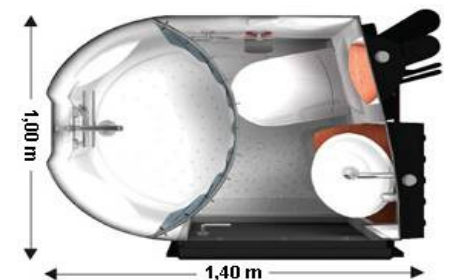

AQUA COOL

Funkcijas: wc, duša, izlietne

Nosaukums	WC	Duša	Izlietne	Vanna	Invalīdu	Ls ar PVN
AQUA ZEEN	X	X	X			2134
AQUA COOL	X	X	X			2134
AQUA COMFORT	X	X	X		X	3557
HYDRA		X				2404
ATOLL	X					2561
THERMA		X	X			2799
FLOREANE	X	X	X			3069
OASIS	X	X	X			3055
ELOISE	X	X	X			3143
HYDROGENE	X	X	X			3071
OXYGENE	X	X	X			3294
ILEANE	X	X	X			3270
MAREANE	X	X	X			3320
OCEANE	X	X	X			3567
BALEANE	X	X	X			3619
CLERANE	X	X	X			3652
TRADILINE	X	X	X			4138
ELYSEANE	X	X	X	X		5220
SABLEANE	X	X	X			3648
HARMONY	X	X	X			4473
DESIRADE 3	X	X	X		X	4715
SYMPHONIE 3	X	X	X		X	5408
KALINE SWING DOOR	X	X	X		X	5805
KALINE SLIDING DOOR	X	X	X		X	5932

Cenas ar piegādi un moduļa montāžu