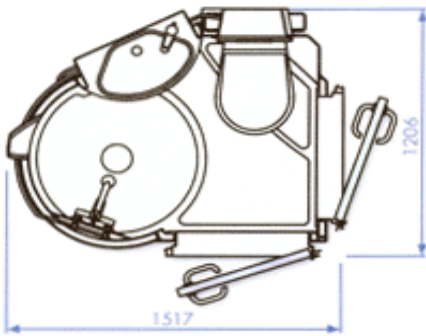

FLOREANE

Funkcijas: WC, duša, izlietne

HYGIÈNE/ÉTANCHÉITÉ/GARANTIES

Encombrement hors tout :
 1,04 m (l) x 1,56 m (L) x 2,32 m (H)
 Poids : 174 kg

BALEANE

Funkcijas: WC, duša, izlietne

1 360 x 2 007 x 2 320 mm

1 816 x 2 487 x 2 270 mm

OASIS

Funkcijas: wc, duša, izlietne

1 046 x 1 430 x 2 320 mm

HARMONY

Funkcijas: wc, duša, izlietne

1 760 x 2 050 x 2 245 mm

SABLEANE

Funkcijas: wc, duša, izlietne

1 784 x 1 355 x 2 230 mm

HYDROGENE

Funkcijas: wc, duša, izlietne

1 040 x 1 400 x 2 330 mm

MAREANE

Funkcijas: wc, duša, izlietne

1 206 x 1 517 x 2 330 mm

CLERANE

Funkcijas: wc, duša, izlietne

1 618 x 1 583 x 2 330 mm

OXYGENE

Funkcijas: wc, duša, izlietne

1 200 x 1 400 x 2 330 mm

AQUA COMFORT

Invalīdu