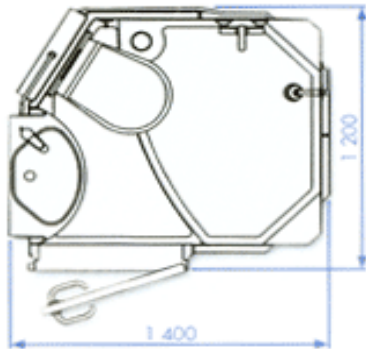

FLOREANE

Funkcijas: WC, duša, izlietne

HYGIÈNE/ÉTANCHÉITÉ/GARANTIES

Encombrement hors tout :
 1,04 m (l) x 1,56 m (L) x 2,32 m (H)
 Poids : 174 kg

BALEANE

Funkcijas: WC, duša, izlietne

1 360 x 2 007 x 2 320 mm

TRADILINE

Funkcijas: wc, duša, izlietne
Izmēri: 1370x2010x2270

ELYSEANE

Izmēri: 1650x2030x2236

Funkcijas: wc, vanna, duša, izlietne

HYGIÈNE/ÉTANCHÉITÉ/GARANTIES

Encombremment hors tout :
1,65 m (l) x 2,03 m (L) x 2,34 m (H)
Poids : 300 kg

Funkcijas: wc, duša, izlietne

1 784 x 1 355 x 2 230 mm

HYDROGENE

Funkcijas: wc, duša, izlietne

1 040 x 1 400 x 2 330 mm

MAREANE

Funkcijas: wc, duša, izlietne

1 206 x 1 517 x 2 330 mm

CLERANE

Funkcijas: wc, duša, izlietne

1 618 x 1 583 x 2 330 mm

OXYGENE

Funkcijas: wc, duša, izlietne

1 200 x 1 400 x 2 330 mm

AQUA COMFORT

Invalīdu