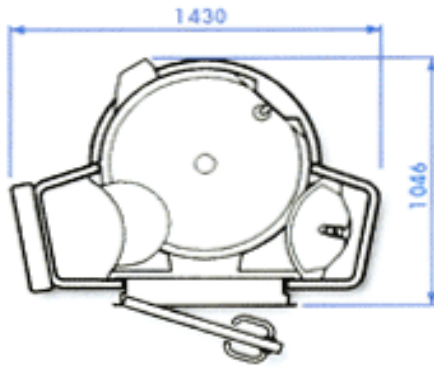

FLOREANE

Funkcijas: WC, duša, izlietne

HYGIÈNE/ÉTANCHÉITÉ/GARANTIES

Encombrement hors tout :
 1,04 m (l) x 1,56 m (L) x 2,32 m (H)
 Poids : 174 kg

BALEANE

Funkcijas: WC, duša, izlietne

1 360 x 2 007 x 2 320 mm

HYGIÈNE/ÉTANCHÉITÉ/GARANTIES

Encombrement hors tout :
1,75m (l) x 2,32m (L) x 2,25m (H)
Poids : 263 kg

SYMPHONIE 3

Invalīdu

Funkcijas: wc, duša, izlietne

HYGIÈNE/ÉTANCHÉITÉ/GARANTIES

Encombrement hors tout :
1,82 m (l) x 2,49 m (L) x 2,27 m (H)
Poids : 320 kg

1 816 x 2 487 x 2 270 mm

OASIS

Funkcijas: wc, duša, izlietne

1 046 x 1 430 x 2 320 mm

HARMONY

Funkcijas: wc, duša, izlietne

1 760 x 2 050 x 2 245 mm

SABLEANE

Funkcijas: wc, duša, izlietne

1 784 x 1 355 x 2 230 mm

HYDROGENE

Funkcijas: wc, duša, izlietne

1 040 x 1 400 x 2 330 mm

MAREANE

Funkcijas: wc, duša, izlietne

1 206 x 1 517 x 2 330 mm