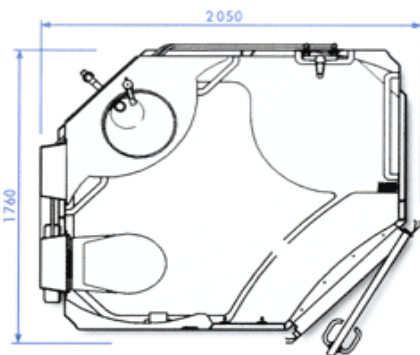

TRADILINE

Funkcijas: wc, duša, izlietne
Izmēri: 1370x2010x2270

ELYSEANE

Izmēri: 1650x2030x2236

Funkcijas: wc, vanna, duša, izlietne

HYGIÈNE/ÉTANCHÉITÉ/GARANTIES

Encombremment hors tout :
1,65 m (l) x 2,03 m (L) x 2,34 m (H)
Poids : 300 kg

1 816 x 2 487 x 2 270 mm

OASIS

Funkcijas: wc, duša, izlietne

1 046 x 1 430 x 2 320 mm

HARMONY

Funkcijas: wc, duša, izlietne

1 760 x 2 050 x 2 245 mm

SABLEANE

Funkcijas: wc, duša, izlietne

1 784 x 1 355 x 2 230 mm

HYDROGENE

Funkcijas: wc, duša, izlietne

1 040 x 1 400 x 2 330 mm

MAREANE

Funkcijas: wc, duša, izlietne

1 206 x 1 517 x 2 330 mm

CLERANE

Funkcijas: wc, duša, izlietne

1 618 x 1 583 x 2 330 mm

OXYGENE

Funkcijas: wc, duša, izlietne

1 200 x 1 400 x 2 330 mm

AQUA COMFORT

Invalīdu