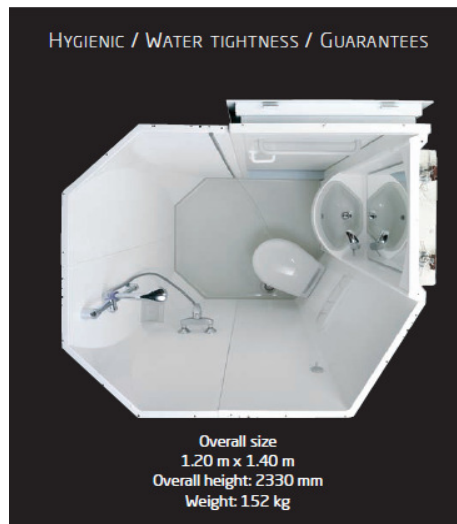

FLOREANE

Funkcijas: WC, duša, izlietne

HYGIÈNE/ÉTANCHÉITÉ/GARANTIES

Encombrement hors tout :
 1,04 m (l) x 1,56 m (L) x 2,32 m (H)
 Poids : 174 kg

BALEANE

Funkcijas: WC, duša, izlietne

1 360 x 2 007 x 2 320 mm

HYGIÈNE/ÉTANCHÉITÉ/GARANTIES

Encombrement hors tout :
 1,36 m (l) x 2,01 m (L) x 2,32 m (H)
 Poids : 208 kg

OCEANE

Funkcijas: wc, duša, izlietne

HYGIÈNE/ÉTANCHÉITÉ/GARANTIES

Encombremment hors tout :
1,16 m (l) x 2,01 m (L) x 2,32 (H)
Poids : 224 kg

TRADILINE

Funkcijas: wc, duša, izlietne
Izmēri: 1370x2010x2270

ELYSEANE

Izmēri: 1650x2030x2236

Funkcijas: wc, vanna, duša, izlietne

HYGIÈNE/ÉTANCHÉITÉ/GARANTIES

Encombremment hors tout :
1,65 m (l) x 2,03 m (L) x 2,34 m (H)
Poids : 300 kg

CLERANE

Funkcijas: wc, duša, izlietne

1 618 x 1 583 x 2 330 mm

OXYGENE

Funkcijas: wc, duša, izlietne

1 200 x 1 400 x 2 330 mm

AQUA COMFORT

Invalīdu