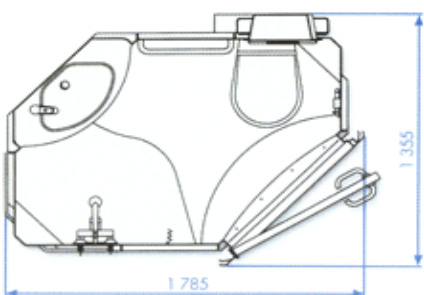

TRADILINE

Funkcijas: wc, duša, izlietne
Izmēri: 1370x2010x2270

ELYSEANE

Izmēri: 1650x2030x2236

Funkcijas: wc, vanna, duša, izlietne

HYGIÈNE/ÉTANCHÉITÉ/GARANTIES

Encombremment hors tout :
1,65 m (l) x 2,03 m (L) x 2,34 m (H)
Poids : 300 kg

HYGIÈNE/ÉTANCHÉITÉ/GARANTIES

Encombrement hors tout :
1,75m (l) x 2,32m (L) x 2,25m (H)
Poids : 263 kg

SYMPHONIE 3

Invalīdu

Funkcijas: wc, duša, izlietne

HYGIÈNE/ÉTANCHÉITÉ/GARANTIES

Encombrement hors tout :
1,82 m (l) x 2,49 m (L) x 2,27 m (H)
Poids : 320 kg

1 816 x 2 487 x 2 270 mm

OASIS

Funkcijas: wc, duša, izlietne

1 046 x 1 430 x 2 320 mm

HARMONY

Funkcijas: wc, duša, izlietne

1 760 x 2 050 x 2 245 mm

SABLEANE

Funkcijas: wc, duša, izlietne

1 784 x 1 355 x 2 230 mm

HYDROGENE

Funkcijas: wc, duša, izlietne

1 040 x 1 400 x 2 330 mm

MAREANE

Funkcijas: wc, duša, izlietne

1 206 x 1 517 x 2 330 mm