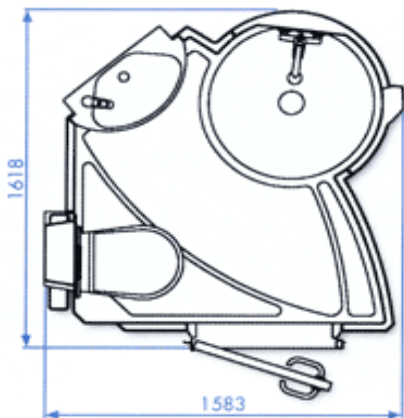

FLOREANE

Funkcijas: WC, duša, izlietne

HYGIÈNE/ÉTANCHÉITÉ/GARANTIES

Encombrement hors tout :
 1,04 m (l) x 1,56 m (L) x 2,32 m (H)
 Poids : 174 kg

BALEANE

Funkcijas: WC, duša, izlietne

1 360 x 2 007 x 2 320 mm

1 816 x 2 487 x 2 270 mm

OASIS

Funkcijas: wc, duša, izlietne

1 046 x 1 430 x 2 320 mm

HARMONY

Funkcijas: wc, duša, izlietne

1 760 x 2 050 x 2 245 mm

SABLEANE

Funkcijas: wc, duša, izlietne

1 784 x 1 355 x 2 230 mm

HYDROGENE

Funkcijas: wc, duša, izlietne

1 040 x 1 400 x 2 330 mm

MAREANE

Funkcijas: wc, duša, izlietne

1 206 x 1 517 x 2 330 mm

CLERANE

Funkcijas: wc, duša, izlietne

1 618 x 1 583 x 2 330 mm

OXYGENE

Funkcijas: wc, duša, izlietne

1 200 x 1 400 x 2 330 mm

AQUA COMFORT

Invalīdu