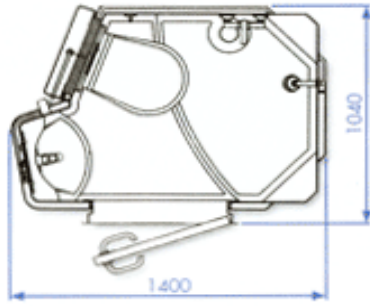

FLOREANE

Funkcijas: WC, duša, izlietne

HYGIÈNE/ÉTANCHÉITÉ/GARANTIES

Encombrement hors tout :
 1,04 m (l) x 1,56 m (L) x 2,32 m (H)
 Poids : 174 kg

BALEANE

Funkcijas: WC, duša, izlietne

1 360 x 2 007 x 2 320 mm

1 816 x 2 487 x 2 270 mm

OASIS

Funkcijas: wc, duša, izlietne

1 046 x 1 430 x 2 320 mm

HARMONY

Funkcijas: wc, duša, izlietne

1 760 x 2 050 x 2 245 mm

SABLEANE

Funkcijas: wc, duša, izlietne

1 784 x 1 355 x 2 230 mm

HYDROGENE

Funkcijas: wc, duša, izlietne

1 040 x 1 400 x 2 330 mm

MAREANE

Funkcijas: wc, duša, izlietne

1 206 x 1 517 x 2 330 mm

CLERANE

Funkcijas: wc, duša, izlietne

1 618 x 1 583 x 2 330 mm

OXYGENE

Funkcijas: wc, duša, izlietne

1 200 x 1 400 x 2 330 mm

AQUA COMFORT

Invalīdu