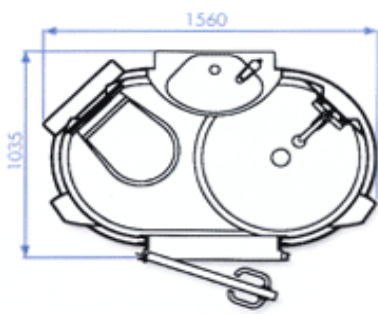

THERMA

Funkcijas: duša, izlietne

997 x 1 515 x 2 320 mm
 1 043 x 1 469 x 2 320 mm

1 035 x 1 560 x 2 320 mm

HYGIÈNE/ÉTANCHÉITÉ/GARANTIES

Encombrement hors tout :
 1,00 m (l) x 1,52 m (L) x 2,32 m (H)
 1,05 m (l) x 1,47 m (L) x 2,32 m (H)
 Poids : 130 kg

FLOREANE

Funkcijas: WC, duša, izlietne

HYGIÈNE/ÉTANCHÉITÉ/GARANTIES

Encombrement hors tout :
 1,04 m (l) x 1,56 m (L) x 2,32 m (H)
 Poids : 174 kg

BALEANE

Funkcijas: WC, duša, izlietne

1 360 x 2 007 x 2 320 mm

HYGIÈNE/ÉTANCHÉITÉ/GARANTIES

Encombrement hors tout :
 1,36 m (l) x 2,01 m (L) x 2,32 m (H)
 Poids : 208 kg

OCEANE

Funkcijas: wc, duša, izlietne

HYGIÈNE/ÉTANCHÉITÉ/GARANTIES

Encombremment hors tout :
1,16 m (l) x 2,01 m (L) x 2,32 (H)
Poids : 224 kg

TRADILINE

Funkcijas: wc, duša, izlietne
Izmēri: 1370x2010x2270

ELYSEANE

Izmēri: 1650x2030x2236

Funkcijas: wc, vanna, duša, izlietne

HYGIÈNE/ÉTANCHÉITÉ/GARANTIES

Encombremment hors tout :
1,65 m (l) x 2,03 m (L) x 2,34 m (H)
Poids : 300 kg