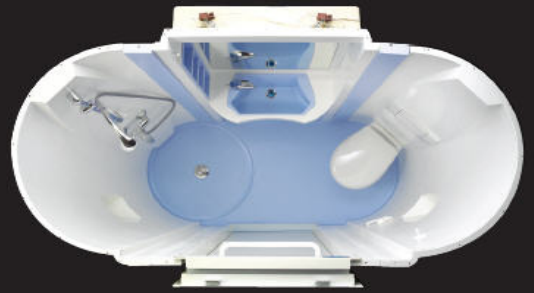

FLOREANE

Funkcijas: WC, duša, izlietne

HYGIÈNE/ÉTANCHÉITÉ/GARANTIES

Encombrement hors tout :
 1,04 m (l) x 1,56 m (L) x 2,32 m (H)
 Poids : 174 kg

BALEANE

Funkcijas: WC, duša, izlietne

1 360 x 2 007 x 2 320 mm

HYGIÈNE/ÉTANCHÉITÉ/GARANTIES

Encombrement hors tout :
 1,36 m (l) x 2,01 m (L) x 2,32 m (H)
 Poids : 208 kg

OCEANE

Funkcijas: wc, duša, izlietne

HYGIÈNE/ÉTANCHÉITÉ/GARANTIES

Encombremment hors tout :
1,16 m (l) x 2,01 m (L) x 2,32 (H)
Poids : 224 kg

TRADILINE

Funkcijas: wc, duša, izlietne
Izmēri: 1370x2010x2270

ELYSEANE

Izmēri: 1650x2030x2236

Funkcijas: wc, vanna, duša, izlietne

HYGIÈNE/ÉTANCHÉITÉ/GARANTIES

Encombremment hors tout :
1,65 m (l) x 2,03 m (L) x 2,34 m (H)
Poids : 300 kg

KALINE veramas durvis Izmēri: 1970x2550x2265

KALINE bīdāmas durvis

Invalīdu

Funkcijas: wc, duša, izlietne

DESIRADE 3

Invalīdu

Funkcijas: wc, duša, izlietne

Izmēri: 1750x2320x2250